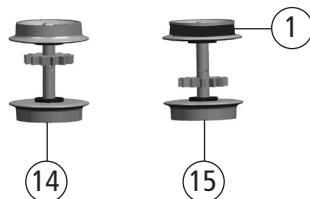

Änderungen in Konstruktion und Ausführung vorbehalten  
We reserve the right to change the construction and specification

734505		DB-AG	BR 143	=	
734575				=	🔊
Pos. Nr. Pos.no.	Beschreibung Description	Art.-Nr. Art.no.	Preisgruppe Price bracket		
1	Haftreifen Traction tyre	00547002	1		
2	Grundrahmen Basic frame	40734502	12		
3	TS-Mittelkasten Part set intermediate structure	19803500	9		
4	Achse z. DG-Befestigung Bogie fixation pin	00527002	2		
5	Blende und Getriebekblock Bogie and gear block	45734502	19		
6	Kupplungshaltestange Coupling support rod	38734501	9		
7	Kuku-Deichsel Short coupling reception	38702600	5		
8	Standard-steckkupplung Standard clip-in coupling	9525	---		
9	Achse für Zahnrad Axle for gear wheel	00730541	1		
10	Deichselfeder Spring for rod	76702400	1		
11	TS-Radkontakt Part set wheel contact	61793200	4		
12	Untersetzungsrad 04/12/17 Reduction gear wheel 04/12/17	56718500	4		
13	Zahnrad Z=17 schwarz Gear wheel Z=17 black	00567132	2		
14	Radsatz mit Zahnrad, ohne Haftreifen Wheelset w.gear wheel,w/o traction tyre	53714400	9		
15	Radsatz mit Hafring mit Zahnrad Wheelset w.traction tyre w.gear wheel	53714500	14		
16	Schienenräumer Rail guard	22734502	12		