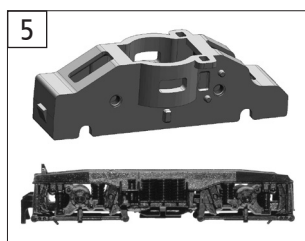

Änderungen in Konstruktion und Ausführung vorbehalten  
We reserve the right to change the construction and specification

734505		DB-AG	BR 143	=	
734575				=	🔊
Pos. Nr. Pos.no.	Beschreibung Description	Art.-Nr. Art.no.	Preisgruppe Price bracket		
1	Haftreifen Traction tyre	00547002	1		
2	Grundrahmen Basic frame	40734502	12		
3	TS-Mittelkasten Part set intermediate structure	19803500	9		
4	Achse z. DG-Befestigung Bogie fixation pin	00527002	2		
5	Blende und Getriebekblock Bogie and gear block	45734502	19		
6	Kupplungshaltestange Coupling support rod	38734501	9		
7	Kuku-Deichsel Short coupling reception	38702600	5		
8	Standard-steckkupplung Standard clip-in coupling	9525	---		
9	Achse für Zahnrad Axle for gear wheel	00730541	1		
10	Deichselfeder Spring for rod	76702400	1		
11	TS-Radkontakt Part set wheel contact	61793200	4		
12	Untersetzungsrad 04/12/17 Reduction gear wheel 04/12/17	56718500	4		
13	Zahnrad Z=17 schwarz Gear wheel Z=17 black	00567132	2		
14	Radsatz mit Zahnrad, ohne Haftreifen Wheelset w.gear wheel,w/o traction tyre	53714400	9		
15	Radsatz mit Hafring mit Zahnrad Wheelset w.traction tyre w.gear wheel	53714500	14		
16	Schienenräumer Rail guard	22734502	12		