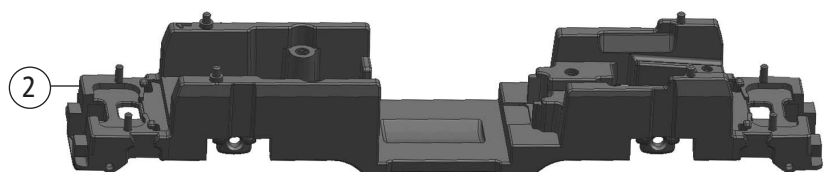

Änderungen in Konstruktion und Ausführung vorbehalten  
We reserve the right to change the construction and specification

734505		DB-AG	BR 143	=	
734575				=	🔊
Pos. Nr. Pos.no.	Beschreibung Description	Art.-Nr. Art.no.	Preisgruppe Price bracket		
1	Haftreifen Traction tyre	00547002	1		
2	Grundrahmen Basic frame	40734502	12		
3	TS-Mittelkasten Part set intermediate structure	19803500	9		
4	Achse z. DG-Befestigung Bogie fixation pin	00527002	2		
5	Blende und Getriebekblock Bogie and gear block	45734502	19		
6	Kupplungshaltestange Coupling support rod	38734501	9		
7	Kuku-Deichsel Short coupling reception	38702600	5		
8	Standard-steckkupplung Standard clip-in coupling	9525	---		
9	Achse für Zahnrad Axle for gear wheel	00730541	1		
10	Deichselfeder Spring for rod	76702400	1		
11	TS-Radkontakt Part set wheel contact	61793200	4		
12	Untersetzungsrad 04/12/17 Reduction gear wheel 04/12/17	56718500	4		
13	Zahnrad Z=17 schwarz Gear wheel Z=17 black	00567132	2		
14	Radsatz mit Zahnrad, ohne Haftreifen Wheelset w.gear wheel,w/o traction tyre	53714400	9		
15	Radsatz mit Hafring mit Zahnrad Wheelset w.traction tyre w.gear wheel	53714500	14		
16	Schienenräumer Rail guard	22734502	12		