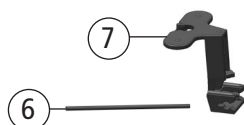

Änderungen in Konstruktion und Ausführung vorbehalten  
We reserve the right to change the construction and specification

734505		DB-AG	BR 143	=	
734575				=	🔊
Pos. Nr. Pos.no.	Beschreibung Description	Art.-Nr. Art.no.	Preisgruppe Price bracket		
1	Haftreifen Traction tyre	00547002	1		
2	Grundrahmen Basic frame	40734502	12		
3	TS-Mittelkasten Part set intermediate structure	19803500	9		
4	Achse z. DG-Befestigung Bogie fixation pin	00527002	2		
5	Blende und Getriebekblock Bogie and gear block	45734502	19		
6	Kupplungshaltestange Coupling support rod	38734501	9		
7	Kuku-Deichsel Short coupling reception	38702600	5		
8	Standard-steckkupplung Standard clip-in coupling	9525	---		
9	Achse für Zahnrad Axle for gear wheel	00730541	1		
10	Deichselfeder Spring for rod	76702400	1		
11	TS-Radkontakt Part set wheel contact	61793200	4		
12	Untersetzungsrad 04/12/17 Reduction gear wheel 04/12/17	56718500	4		
13	Zahnrad Z=17 schwarz Gear wheel Z=17 black	00567132	2		
14	Radsatz mit Zahnrad, ohne Haftreifen Wheelset w.gear wheel,w/o traction tyre	53714400	9		
15	Radsatz mit Hafring mit Zahnrad Wheelset w.traction tyre w.gear wheel	53714500	14		
16	Schienenräumer Rail guard	22734502	12		