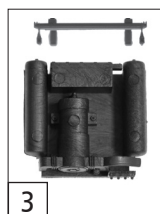

734505		DB-AG	BR 143	=	
734575				=	🔊
Pos. Nr. Pos.no.	Beschreibung Description	Art.-Nr. Art.no.	Preisgruppe Price bracket		
1	Haftreifen Traction tyre	00547002	1		
2	Grundrahmen Basic frame	40734502	12		
3	TS-Mittelkasten Part set intermediate structure	19803500	9		
4	Achse z. DG-Befestigung Bogie fixation pin	00527002	2		
5	Blende und Getriebekblock Bogie and gear block	45734502	19		
6	Kupplungshaltestange Coupling support rod	38734501	9		
7	Kuku-Deichsel Short coupling reception	38702600	5		
8	Standard-steckkupplung Standard clip-in coupling	9525	---		
9	Achse für Zahnrad Axle for gear wheel	00730541	1		
10	Deichselfeder Spring for rod	76702400	1		
11	TS-Radkontakt Part set wheel contact	61793200	4		
12	Untersetzungsrad 04/12/17 Reduction gear wheel 04/12/17	56718500	4		
13	Zahnrad Z=17 schwarz Gear wheel Z=17 black	00567132	2		
14	Radsatz mit Zahnrad, ohne Haftreifen Wheelset w.gear wheel,w/o traction tyre	53714400	9		
15	Radsatz mit Hafring mit Zahnrad Wheelset w.traction tyre w.gear wheel	53714500	14		
16	Schienenräumer Rail guard	22734502	12		

Ersatzteile erhalten Sie direkt unter www.fleischmann.de, bei Ihrem Fachhändler, oder Ihrer Landesvertretung.
Spare parts can be ordered directly at www.fleischmann.de and from your local dealer or country representative.